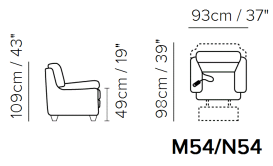

U251

■ Vers. N54

■ Vers. N54

■ Vers. N54

U251

SCHEMATICS

TECHNICAL INFORMATION

	COVERING	Leather <input checked="" type="checkbox"/>	Soft Cover <input checked="" type="checkbox"/>			
	LEGS	Wood <input type="checkbox"/>	Metal <input type="checkbox"/>	Plastic <input checked="" type="checkbox"/>	Castors <input type="checkbox"/>	Upholstered <input type="checkbox"/>
	FILLING	Arms <input type="checkbox"/> Fiber <input checked="" type="checkbox"/> Foam <input type="checkbox"/> Feather/Fiber Mix <input type="checkbox"/> Feather	Seat cushion <input type="checkbox"/> Fiber <input checked="" type="checkbox"/> Foam <input type="checkbox"/> Feather/Fiber Mix <input type="checkbox"/> Feather	Back cushion <input checked="" type="checkbox"/> Fiber <input type="checkbox"/> Foam <input type="checkbox"/> Feather/Fiber Mix <input type="checkbox"/> Feather		
	COMFORT	Standard Comfort <input checked="" type="checkbox"/>	Firm Comfort <input type="checkbox"/>			
	FUNCTION	Bed <input type="checkbox"/>	Electric motion <input checked="" type="checkbox"/>	Motion <input type="checkbox"/>	Recliner <input checked="" type="checkbox"/>	Sliding <input type="checkbox"/>
	OPTIONS	Contrast Stitching <input checked="" type="checkbox"/>	Nails <input type="checkbox"/>	Removable <input type="checkbox"/>		