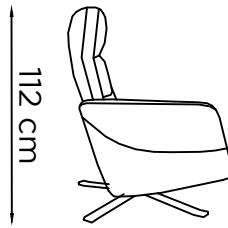

81 cm

185

92 cm

112 cm

160 cm

Profondità Depth Profondeur	92/160 cm	Altezza Bracciolo Arms height Hauteur d'accoudoir	65 cm
Altezza Height Hauteur	112 cm	Altezza seduta Seat height Hauteur d'assise	50 cm
Profondità seduta Seat depth Profondeur d'assise	56 cm	Altezza piede Leg height Hauteur pied	15 cm
Piede Legs Piètement	Metallo Metal Métal		